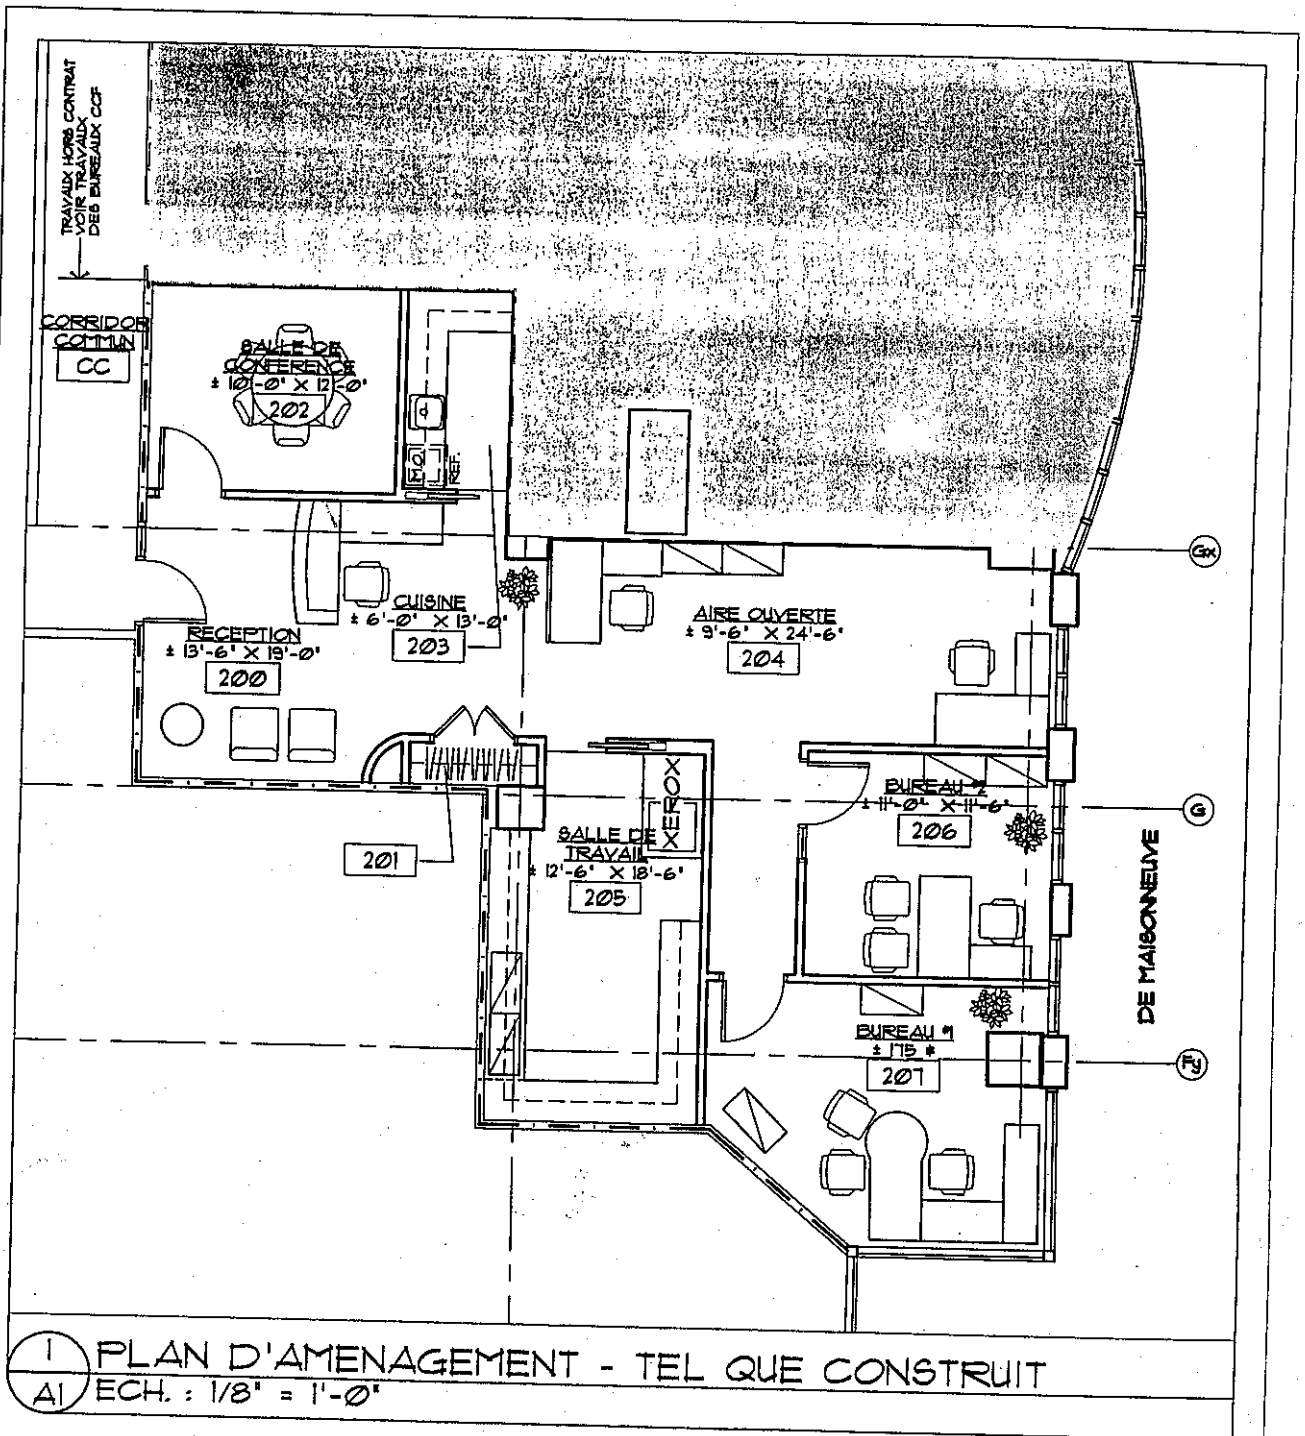

SCHEDULE "B"

BANK OF IRELAND
PLACE MONTREAL TRUST, 24^e ETAGE
PLAN D'AMENAGEMENT

PROJET : 9823
 DESSIN : 9823
 DATE : 11 NOVEMBRE 1998

ECHELLE : INDIQUEE

A1/1

JALBERT ARCHITECTES 1425 DU FORT, BUREAU 200, MONTREAL, QC. H3H 2C2, TEL : 935-5650, FAX : 935-1102

INITIALS		
LANDLORD	TENANT	SURETY
AB	GM	

99/02/08